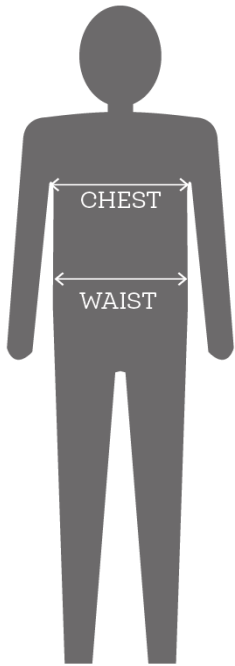

SIZE CHART

BODY MEASUREMENTS (MEN)

		XS	S	M	L	XL
Height	<i>ft</i>	5'1" - 5'4"	5'4" - 5'8"	5'4" - 5'8"	5'8" - 6'	5'8" - 6'
	<i>cm</i>	155 - 165	165 - 175	165 - 175	175 - 185	175 - 185
Chest	<i>in</i>	32 - 35	35 - 38	38 - 41	41 - 44	44 - 47
	<i>cm</i>	80 - 88	88 - 96	96 - 104	104 - 112	112 - 120
Waist	<i>in</i>	26 - 28	27 - 30	30 - 33	33 - 36	36 - 39
	<i>cm</i>	66 - 72	68 - 76	76 - 84	84 - 92	92 - 100